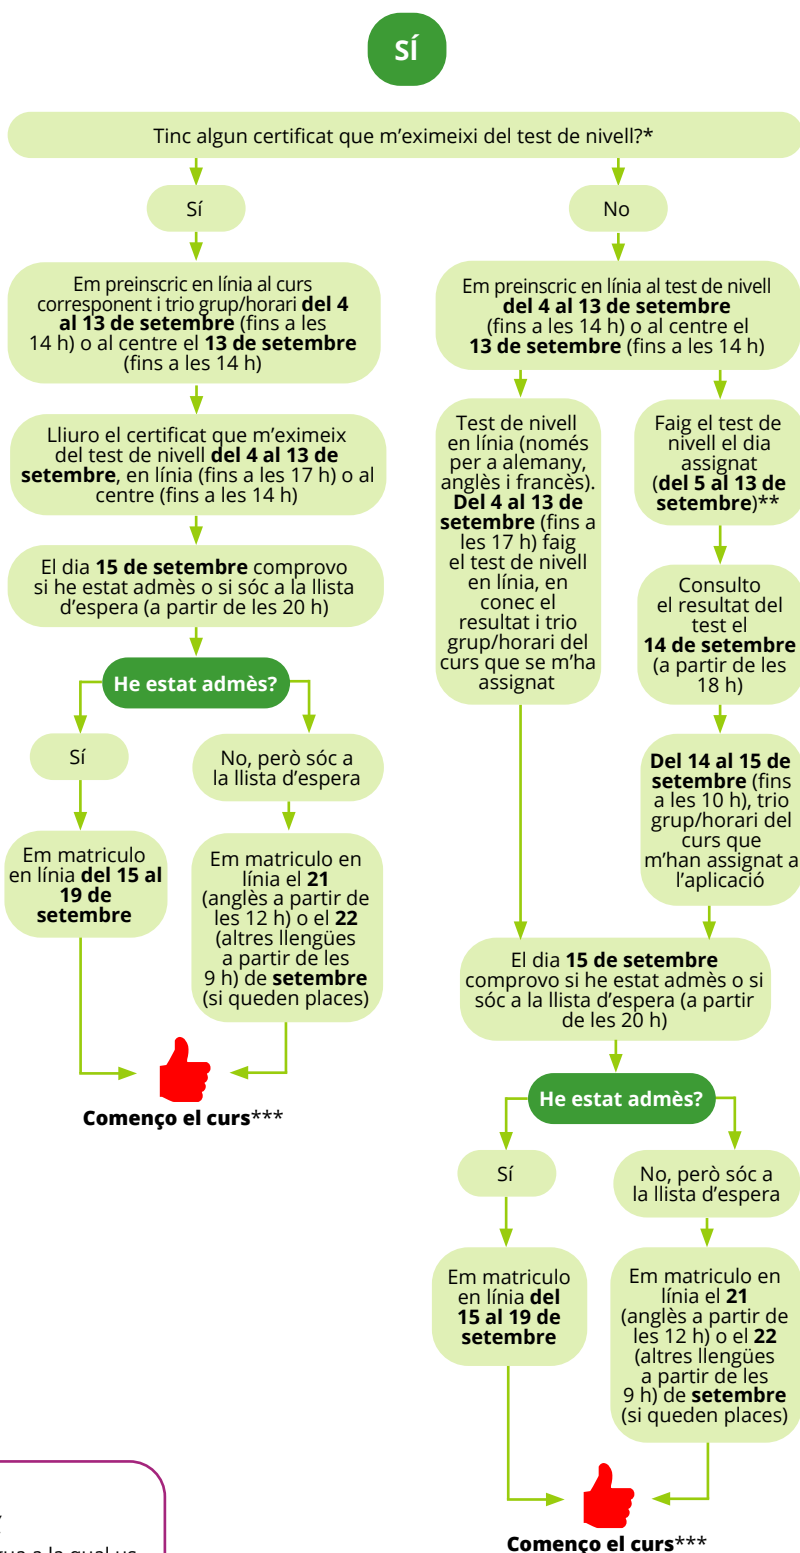

Vull matricular-me a l'EOI per estudiar un idioma

Tinc coneixements de l'idioma?

NO

SÍ

* Consulteu la taula d'exempcions al web:

<https://preinscripcio.gencat.cat/ca/estudis/idiomes-eoi/inici/>

** Consulteu els dies i les hores del test de nivell de la llengua a la qual us voleu matricular al web de l'escola on heu de fer el test

*** Consulteu el dia d'inici de les classes al web de l'escola