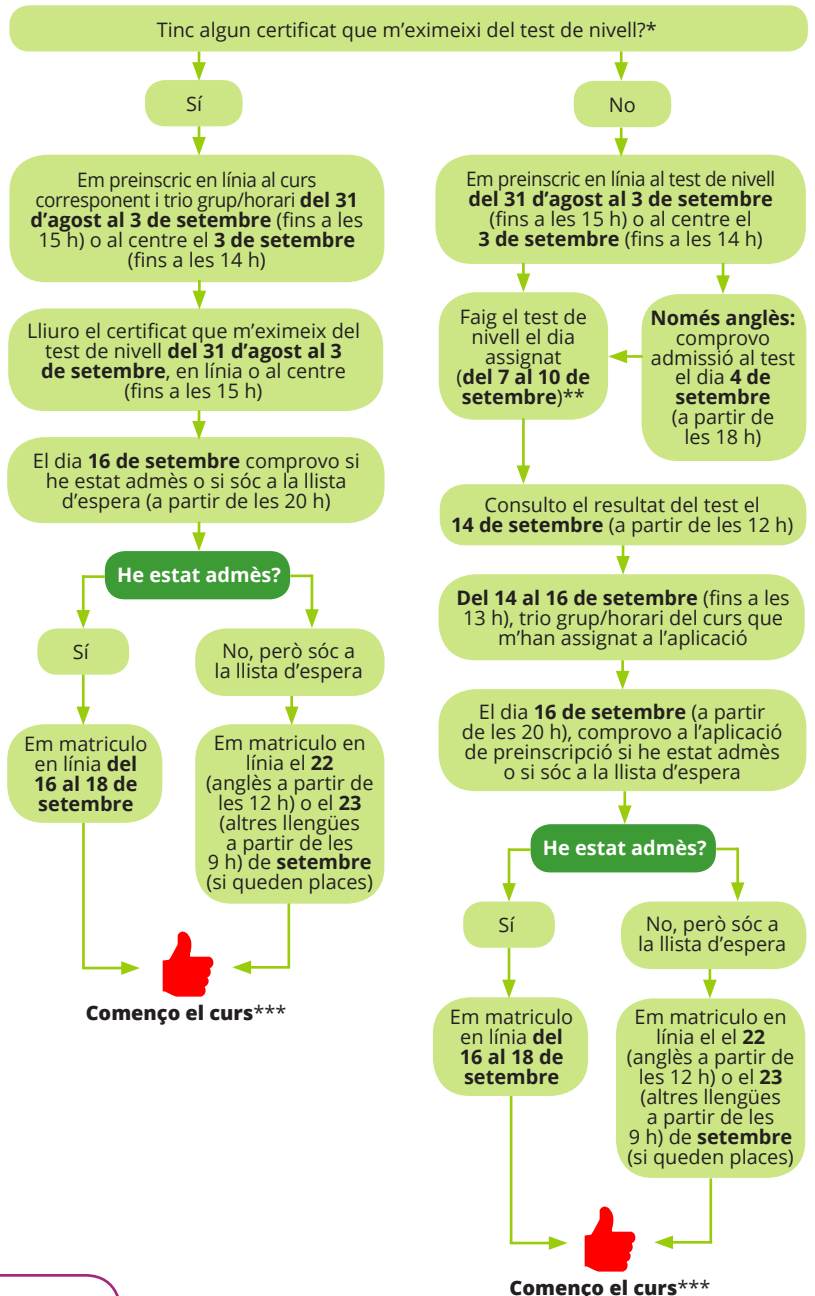

Vull matricular-me a l'EOI per estudiar un idioma

Tinc coneixements de l'idioma?

NO

SÍ

- Consulteu la taula d'exempcions al web: <http://queestudiar.gencat.cat/ca/preinscripcio/estudis/idiomes/test-nivell/>
- ** Consulteu el dia i l'hora del test de nivell de la llengua a la qual us voleu matricular al web de l'escola.
- *** Consulteu el dia d'inici de les classes al web de l'escola